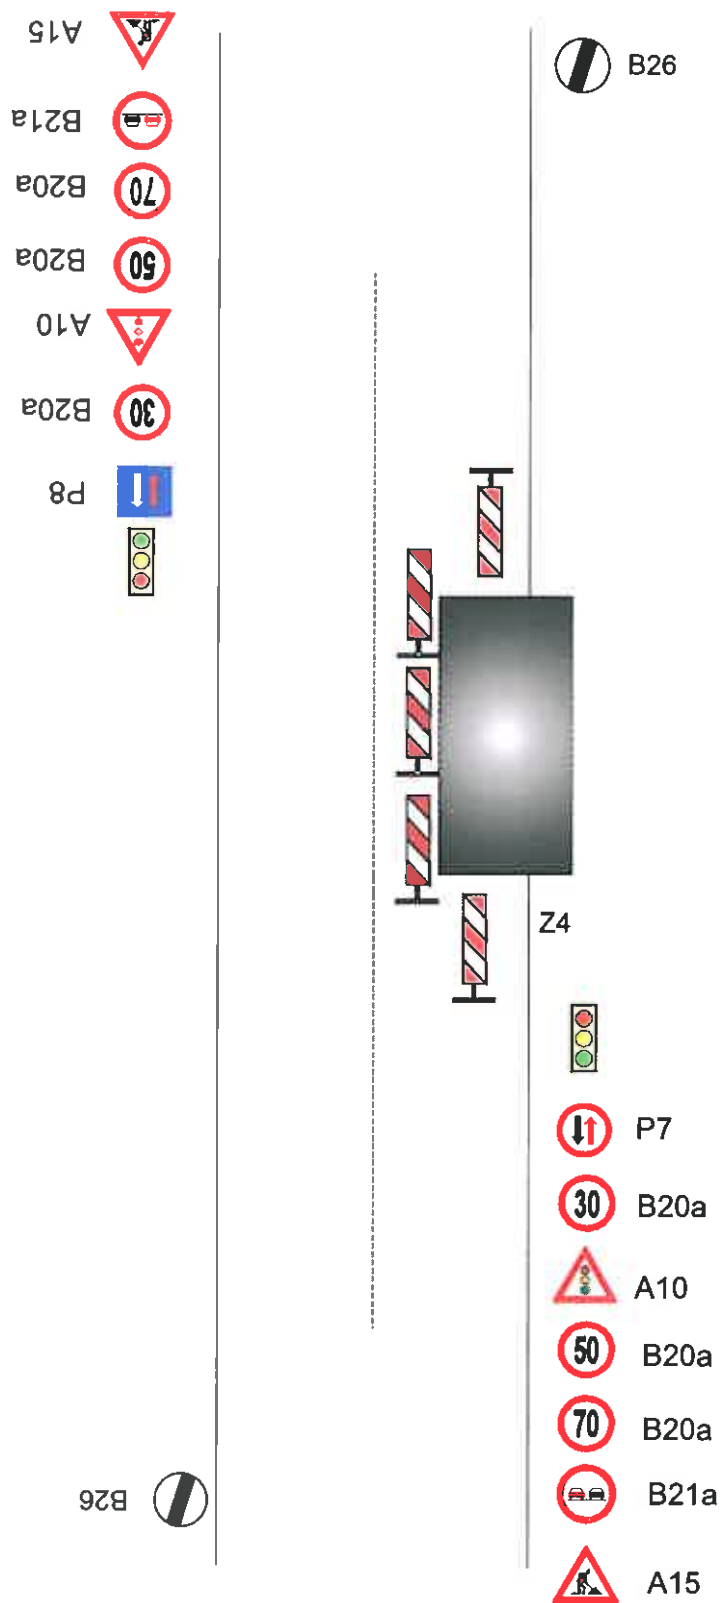

## Zajištění PDZ - mimo obec, uzavírka 1 jízdního pruhu, řízení provozu světelným signalizačním zařízením

# Zajištění PDZ - mimo obec, uzavírka 1 jízdního pruhu

### Zajištění PDZ - v obci, uzavírka 1 jízdního pruhu

- A15
- B21a
- A6b
- B20a
- P8

B26

B26

- P7
- B20a
- A6b
- B21a
- A15

*[Handwritten signature and stamp]*