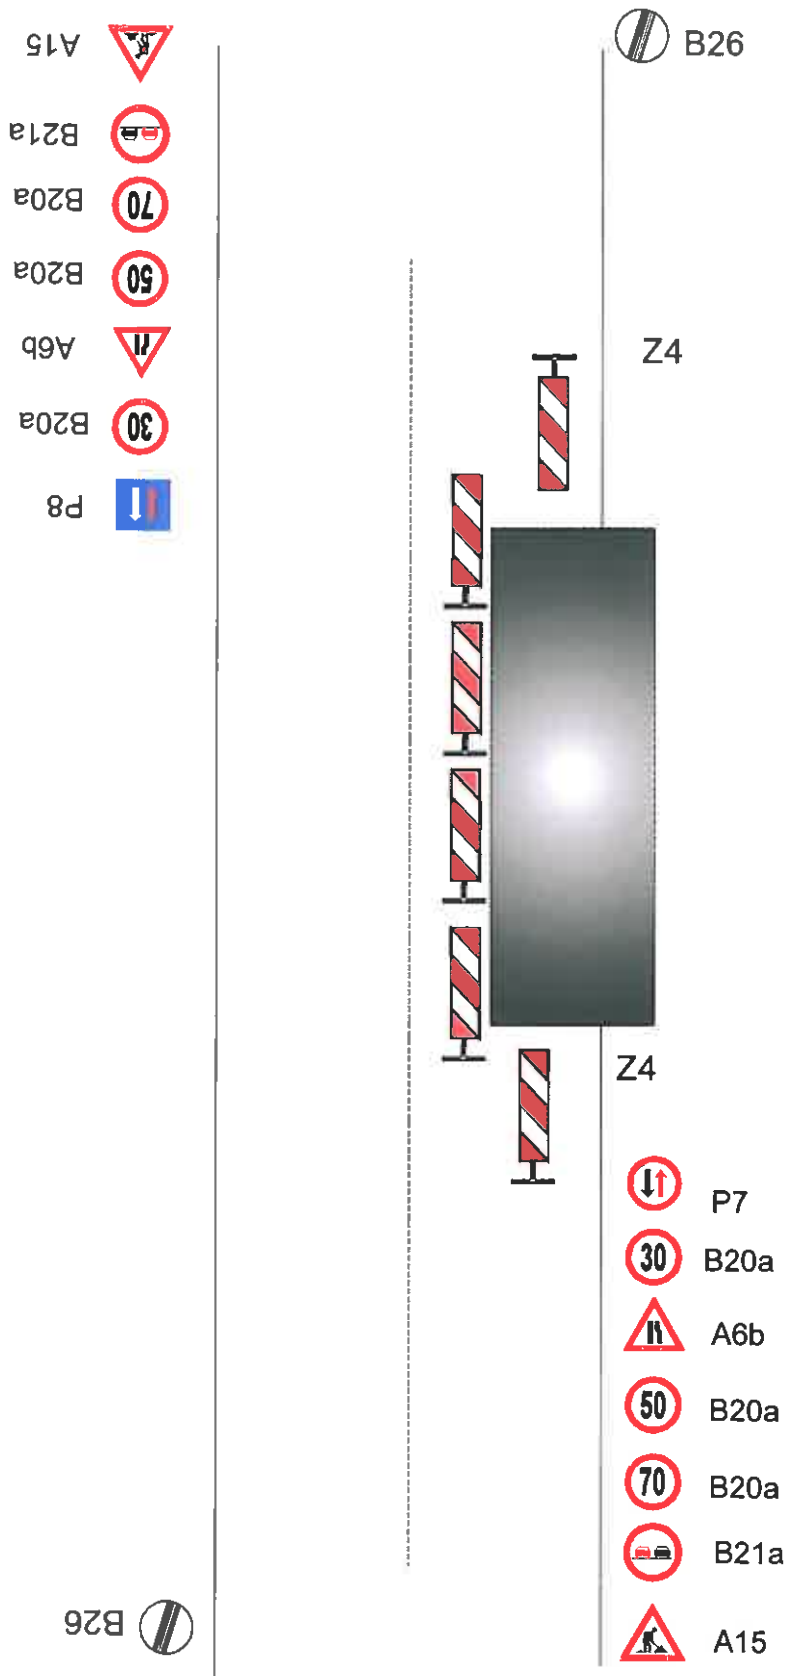

Zajištění PDZ - mimo obec, uzavírka 1 jízdního pruhu