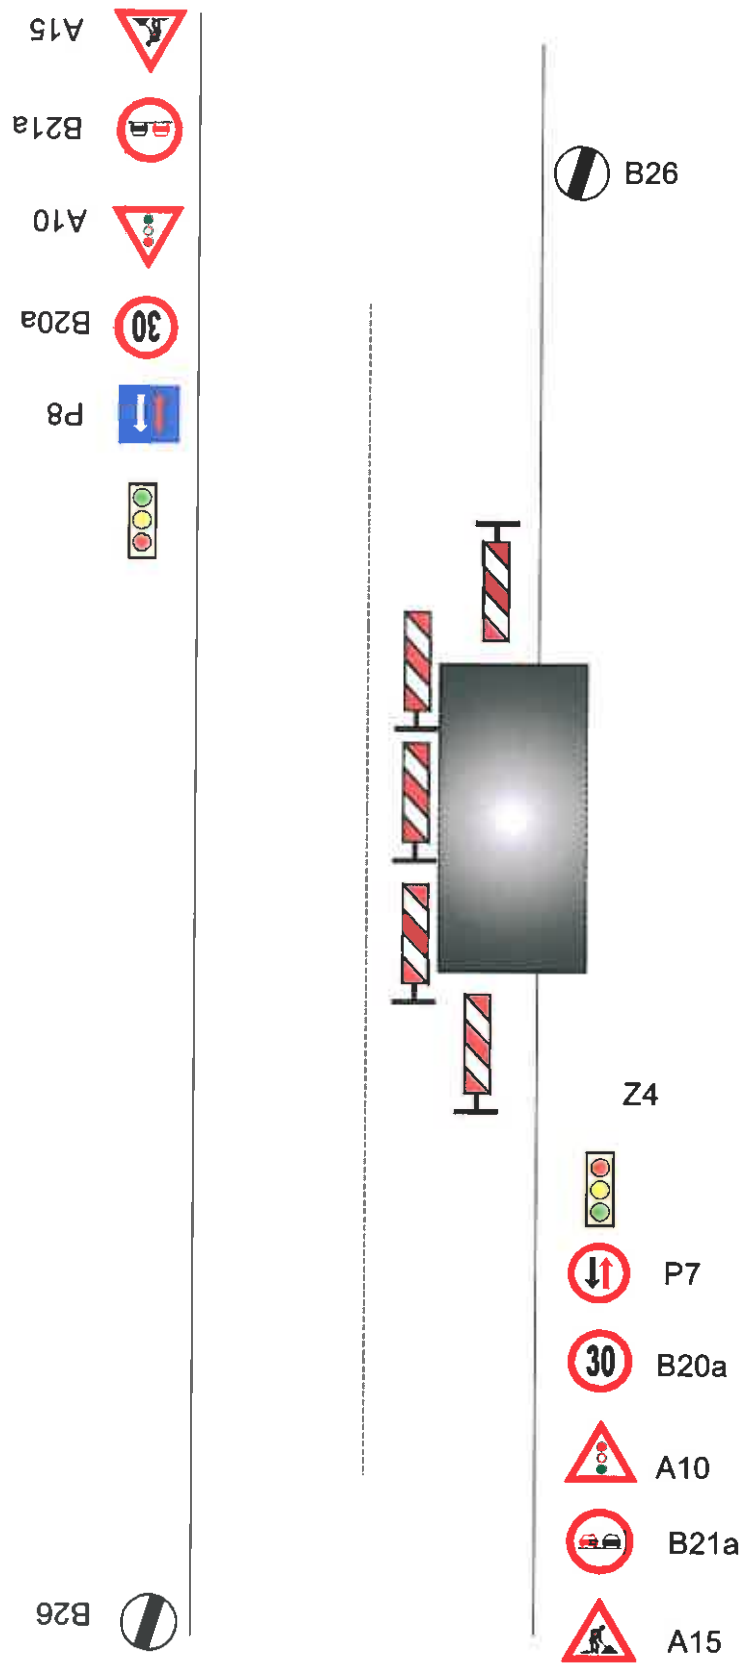

Zajištění PDZ - v obci, uzavírka 1 jízdního pruhu, řízení provozu světelným signalizačním zařízením

2022