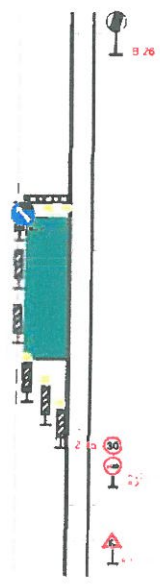

Situace dopravního značení pro akci: „PD Rokytěnka v Liptále - nánosy - PÚP“

ŘEZ A-A realizace
(dočasné pracovní stroje)

ŘEZ B-B realizace
(bez pracovního stroje)

— dotčený úsek

TM Stav spol. s r.o.
provádění staveb a obdobných činností
Jasenice 729, 756 01 VSETÍN
IČO: 48398477, DIČ: CZ48398477
Tel: +420 571 802 619