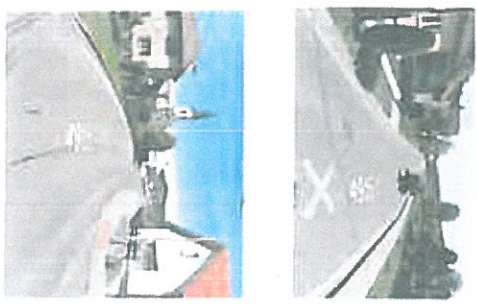

Situace dopravního značení pro akci: „PD Rokytěnka v Liptále - nánosy - PÚP“

ŘEZ A-A realizace
(dočasné pracovní stroje)

ŘEZ B-B realizace
(bez pracovního stroje)

— dotčený úsek

TM Stav spol. s r.o.
provádění staveb a obdobných činností
Jasenice 729, 756 01 VSETÍN
IČO: 48398477, DIČ: CZ48398477
Tel: +420 571 802 619