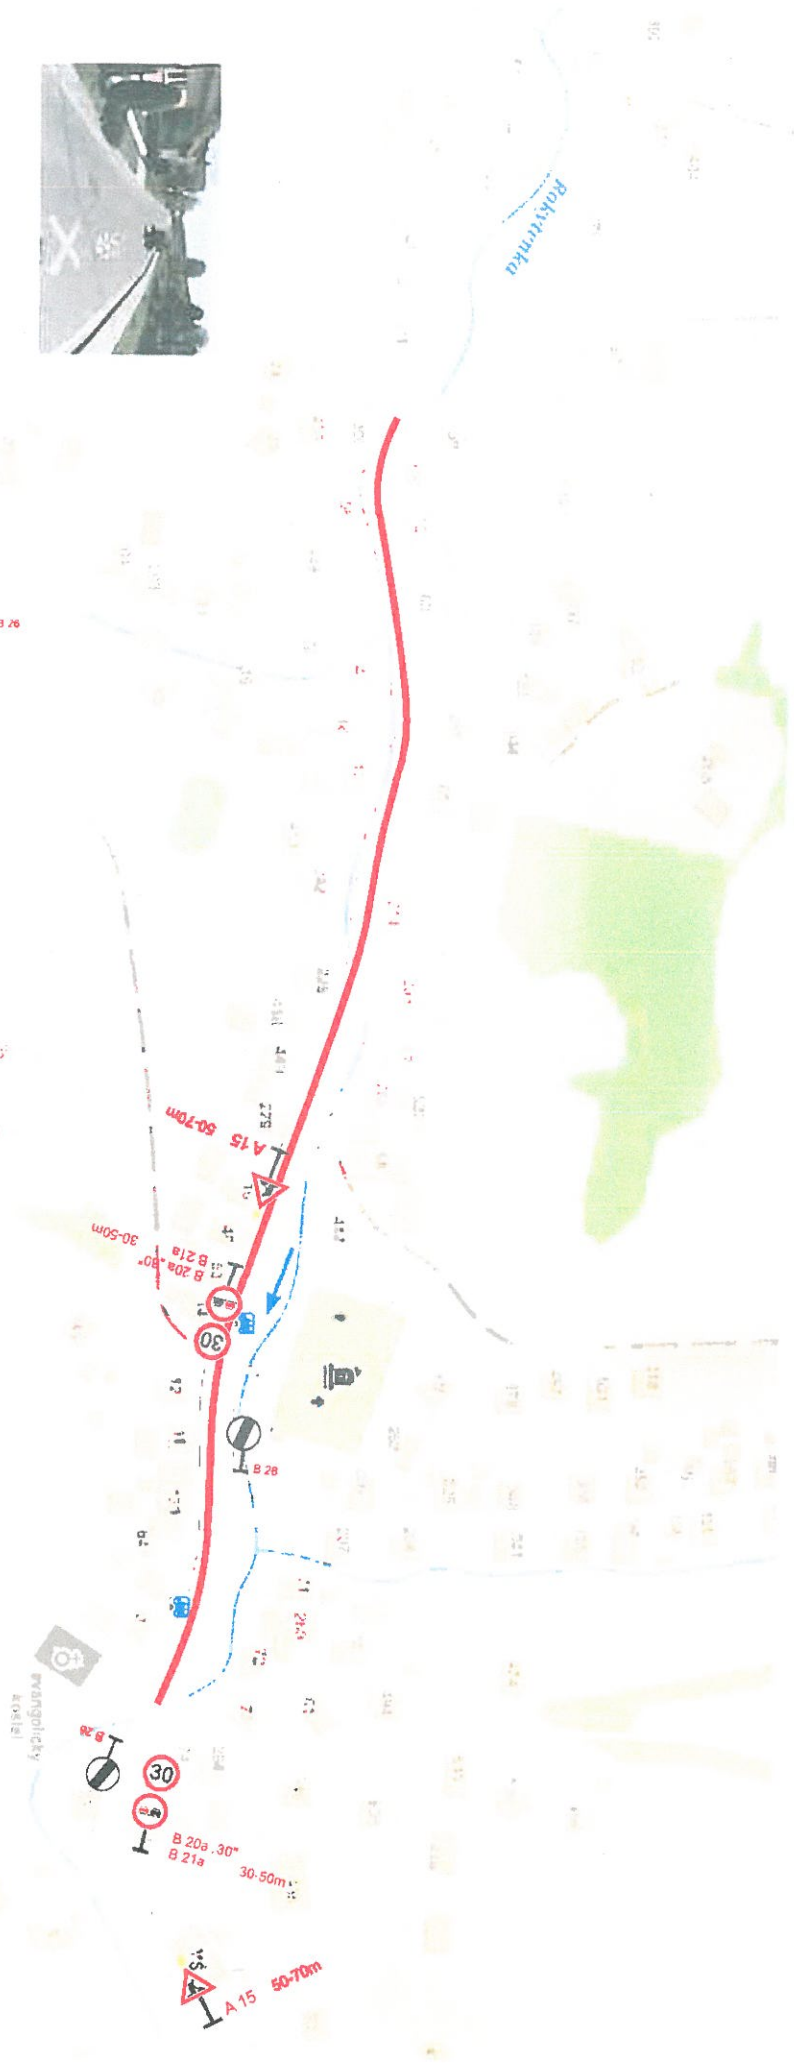

Situace dopravního značení pro akci: „PD Rokytěnka v Liptále - nánosy - PÚP“

ŘEZ A-A realizace
(dočasné pracovní stroje)

ŘEZ B-B realizace
(bez pracovního stroje)

— dotčený úsek

TM Stav spol. s r.o.
provádění staveb a obdobných činností
Jasenice 729, 756 01 VSETÍN
IČO: 48398477, DIČ: CZ48398477
Tel: +420 571 802 619

Vypracoval:

TM Stav, spol. s r.o.,
Jasenice 729, Vsetín