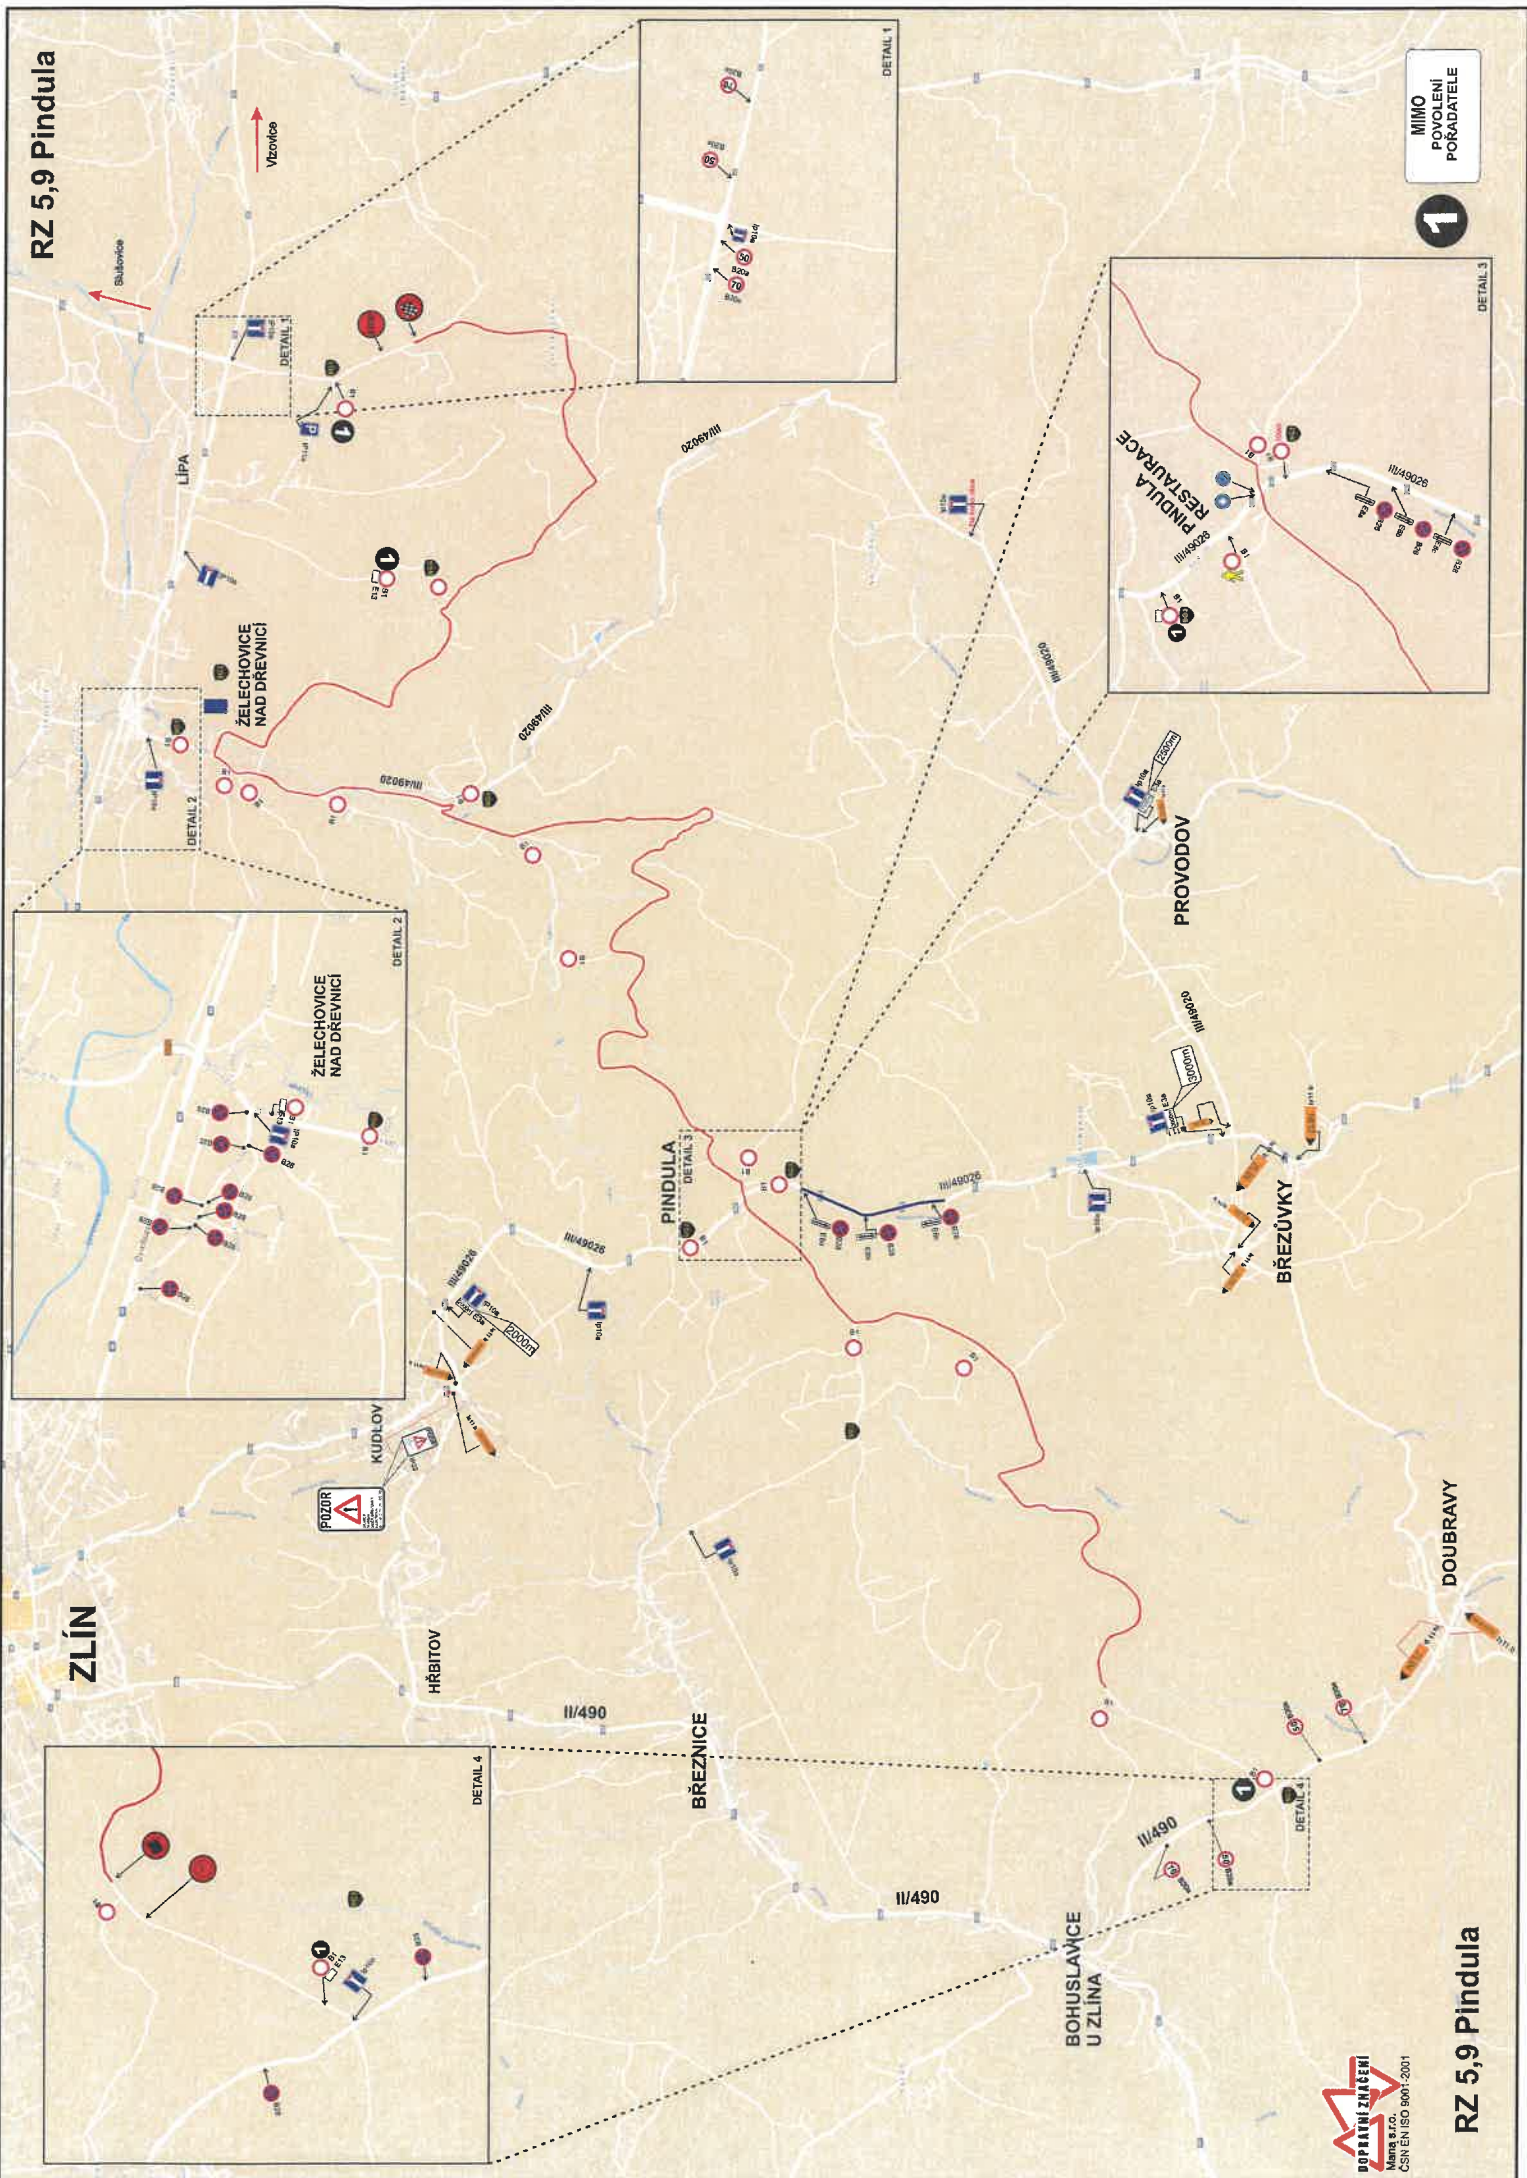

detail č. 1 - křižovatka u Fiatu
 detail č. 2 - křižovatka nad nemocnicí u Lidlu

BARUM CZECH RALLY ZLÍN

www.CzechRally.com

27. 8. 2021

VIP ZÓNA
 27. 8. od 10:00 hod.

DETAIL 2

osadit před křižovatkou ve směru od Vizovic
 Přelepít B13 za ž. přejezdem

Pořadatelé budou koordinovat provoz k opouštění vozidel a MHD na seznamovací jízdě.

QS/Shakedown Malenovice

Závora u Majáku od LS ČR
A zákaz vjezdu.
Domluvíme uzavření.

IP22

KVÍTKOVICE

OLDŘICHOVICE

SALAŠ

BOHUSLAVICE
U ZLINA

IP22

QS/Shakedown Malenovice

MIMO
POVOLENÍ
PORADATELE

1

RZ 5,9 Pindula

MIMO
POVOLENÍ
PORADATELE

1

MIMO POVOLENI POKADATELE