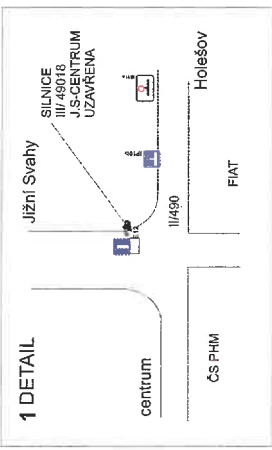

detail č. 1 - křižovatka u Fiatu
 detail č. 2 - křižovatka nad nemocnicí u Lidlu

BARUM CZECH RALLY ZLÍN

www.CzechRally.com

27. 8. 2021

VIP ZÓNA
 27. 8. od 10:00 hod.

DETAIL 2

osadit před křižovatkou ve směru od Vizovic
 Přelepít B13 za ž. přejezdem

Pořadatelé budou koordinovat provoz k opouštění vozidel a MHD na seznamovací jízdě.

QS/Shakedown Malenovice

Závora u Majáku od LS ČR
A zákaz vjezdu.
Domluvíme uzavření.

IP22

KVÍTKOVICE

OLDŘICHOVICE

SALAŠ

BOHUSLAVICE
U ZLINA