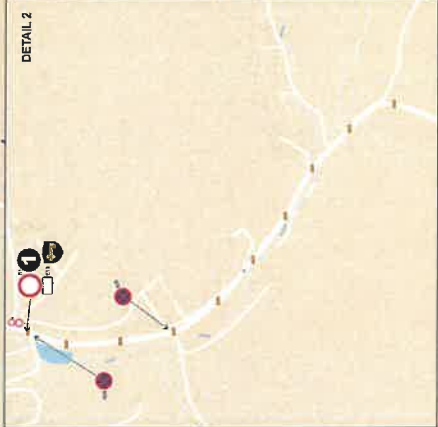

detail č. 1 - křižovatka u Fiatu
 detail č. 2 - křižovatka nad nemocnicí u Lidlu

BARUM CZECH RALLY ZLÍN

www.CzechRally.com

27. 8. 2021

VIP ZÓNA
 27. 8. od 10:00 hod.

DETAIL 2

osadit před křižovatkou ve směru od Vizovic
 Přelepít B13 za ž. přejezdem

Pořadatelé budou koordinovat provoz k opouštění vozidel a MHD na seznamovací jízdě.

QS/Shakedown Malenovice

Závora u Majáku od LS ČR
A zákaz vjezdu.
Domluvíme uzavření.

IP22

KVÍTKOVICE

OLDŘICHOVICE

SALAŠ

BOHUSLAVICE
U ZLINA

IP22

QS/Shakedown Malenovice

MIMO
POVOLENÍ
PORADATELE

1

RZ 5,9 Pindula

MIMO
POVOLENÍ
PORADATELE

1

MIMO POVOLENI POKADATELE