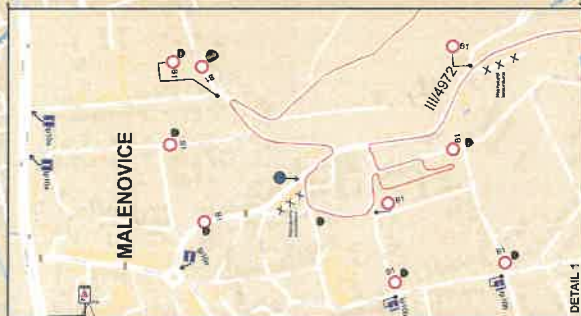

detail č. 1 - křižovatka u Fiatu
 detail č. 2 - křižovatka nad nemocnicí u Lidlu

BARUM CZECH RALLY ZLÍN

www.CzechRally.com

27. 8. 2021

VIP ZÓNA
 27. 8. od 10:00 hod.

DETAIL 2

osadit před křižovatkou ve směru od Vizovic
 Přelepít B13 za ž. přejezdem

Pořadatelé budou koordinovat provoz k opouštění vozidel a MHD na seznamovací jízdě.

QS/Shakedown Malenovice

Závora u Majáku od LS ČR
A zákaz vjezdu.
Domluvíme uzavření.

IP22

KVÍTKOVICE

OLDŘICHOVICE

SALAŠ

BOHUSLAVICE
U ZLINA

IP22

QS/Shakedown Malenovice

MIMO
POVOLENÍ
PORADATELE

1

RZ 5,9 Pindula

MIMO
POVOLENÍ
PORADATELE

1

MIMO POVOLENI POKADATELE