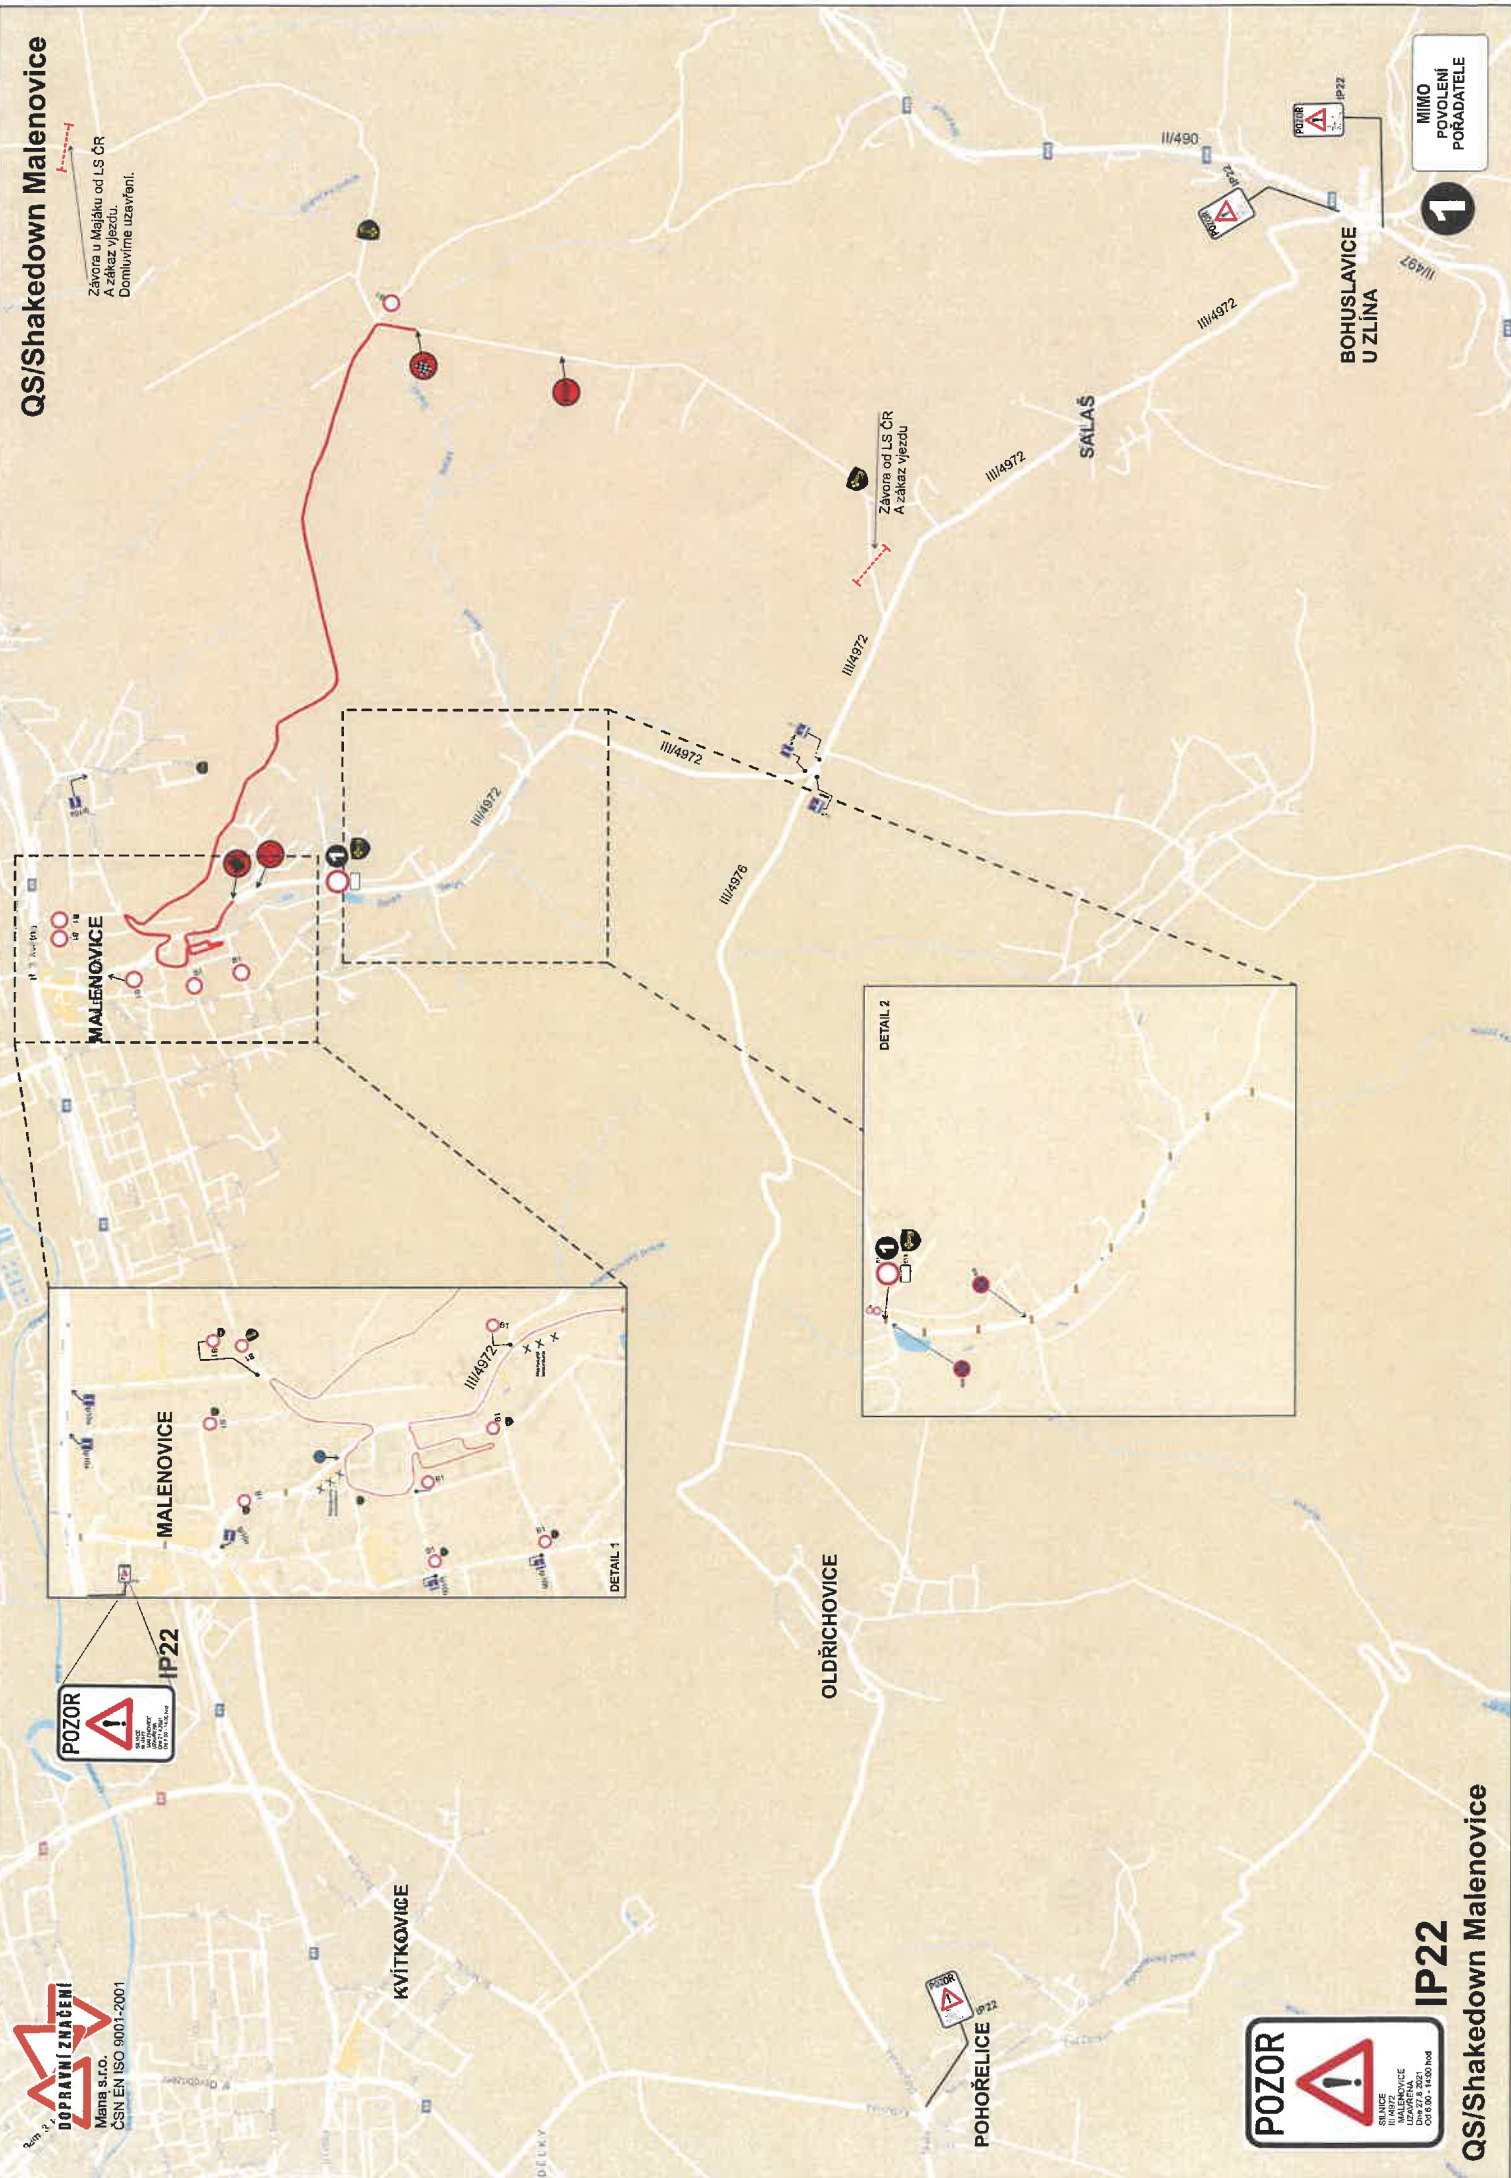

detail č. 1 - křižovatka u Fiatu
 detail č. 2 - křižovatka nad nemocnicí u Lidlu

BARUM CZECH RALLY ZLÍN

www.CzechRally.com

27. 8. 2021

VIP ZÓNA
 27. 8. od 10:00 hod.

DETAIL 2

osadit před křižovatkou ve směru od Vizovic
 Přelepít B13 za ž. přejezdem

Pořadatelé budou koordinovat provoz k opouštění vozidel a MHD na seznamovací jízdě.

QS/Shakedown Malenovice

Závora u Majáku od LS ČR
A zákaz vjezdu.
Domluvíme uzavření.

IP22

KVÍTKOVICE

OLDŘICHOVICE

SALAŠ

BOHUSLAVICE
U ZLINA

IP22

QS/Shakedown Malenovice

MIMO
POVOLENÍ
PORADATELE

1

RZ 5,9 Pindula

MIMO
POVOLENÍ
PORADATELE

1

MIMO POVOLENI POKADATELE