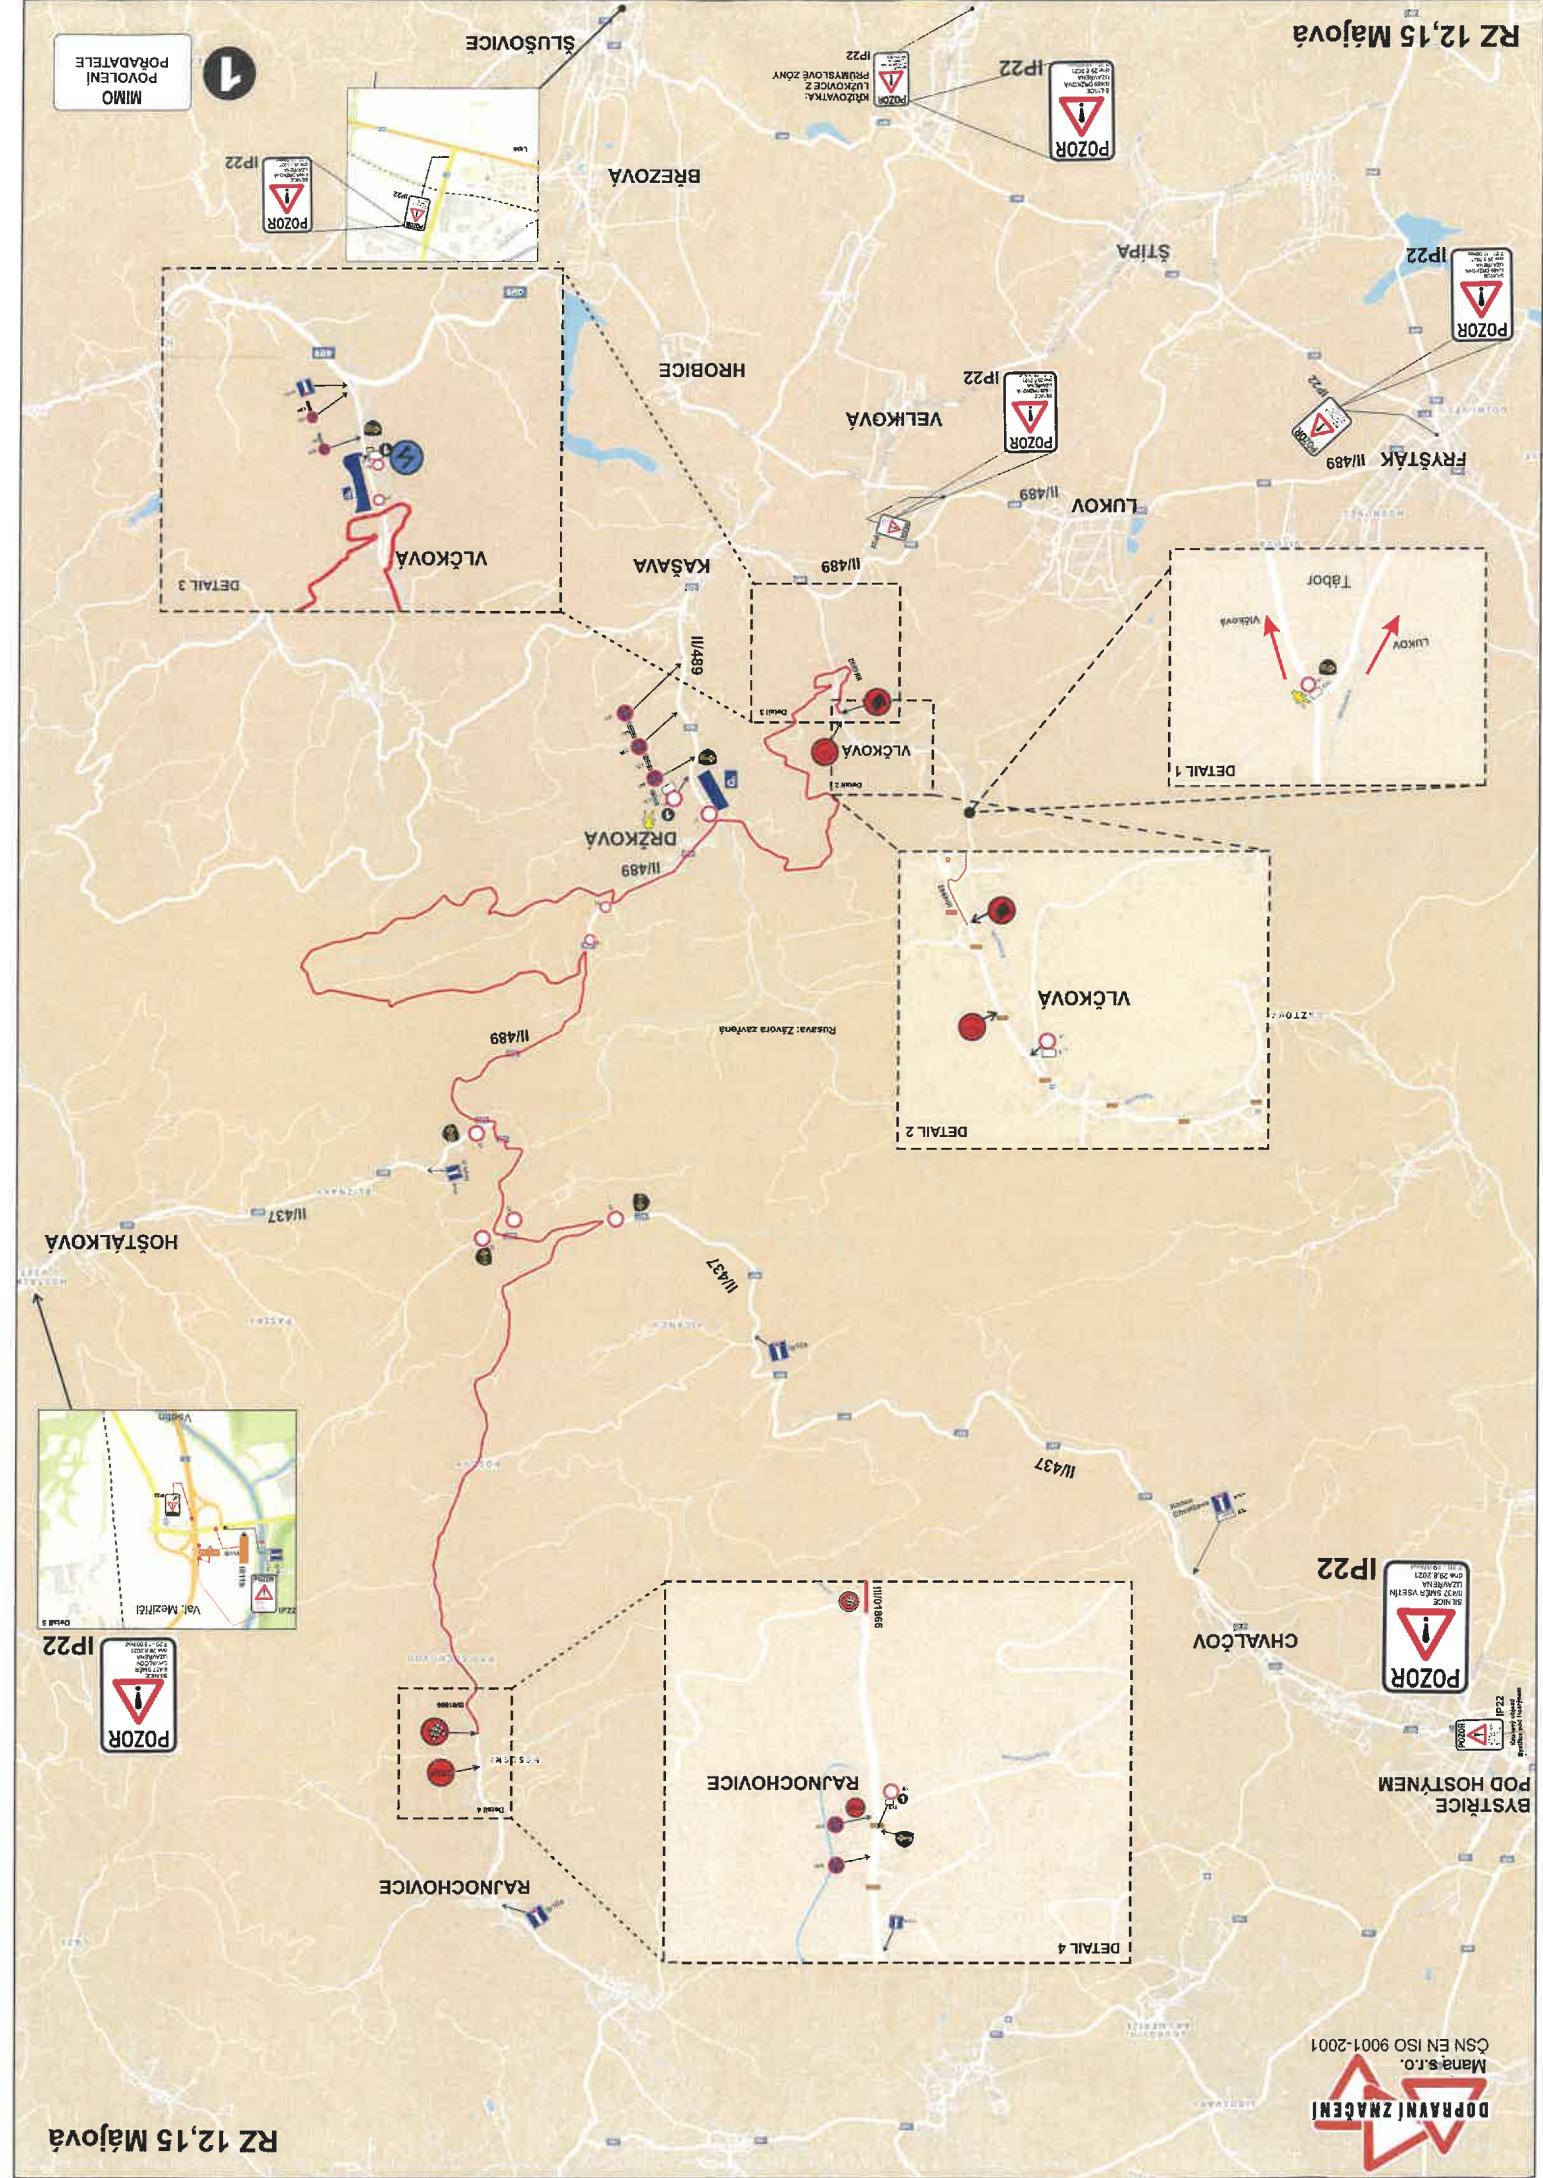

detail č. 1 - křižovatka u Fiatu
 detail č. 2 - křižovatka nad nemocnicí u Lidlu

BARUM CZECH RALLY ZLÍN

www.CzechRally.com

27. 8. 2021

VIP ZÓNA
 27. 8. od 10:00 hod.

DETAIL 2

osadit před křižovatkou ve směru od Vizovic
 Přelepít B13 za ž. přejezdem

Pořadatelé budou koordinovat provoz k opouštění vozidel a MHD na seznamovací jízdě.

QS/Shakedown Malenovice

Závora u Majáku od LS ČR
A zákaz vjezdu.
Domluvíme uzavření.

IP22

KVÍTKOVICE

OLDŘICHOVICE

SALAŠ

BOHUSLAVICE
U ZLINA

IP22

QS/Shakedown Malenovice

MIMO
POVOLENÍ
PORADATELE

1

RZ 5,9 Pindula

MIMO
POVOLENÍ
PORADATELE

1

MIMO POVOLENI POKADATELE