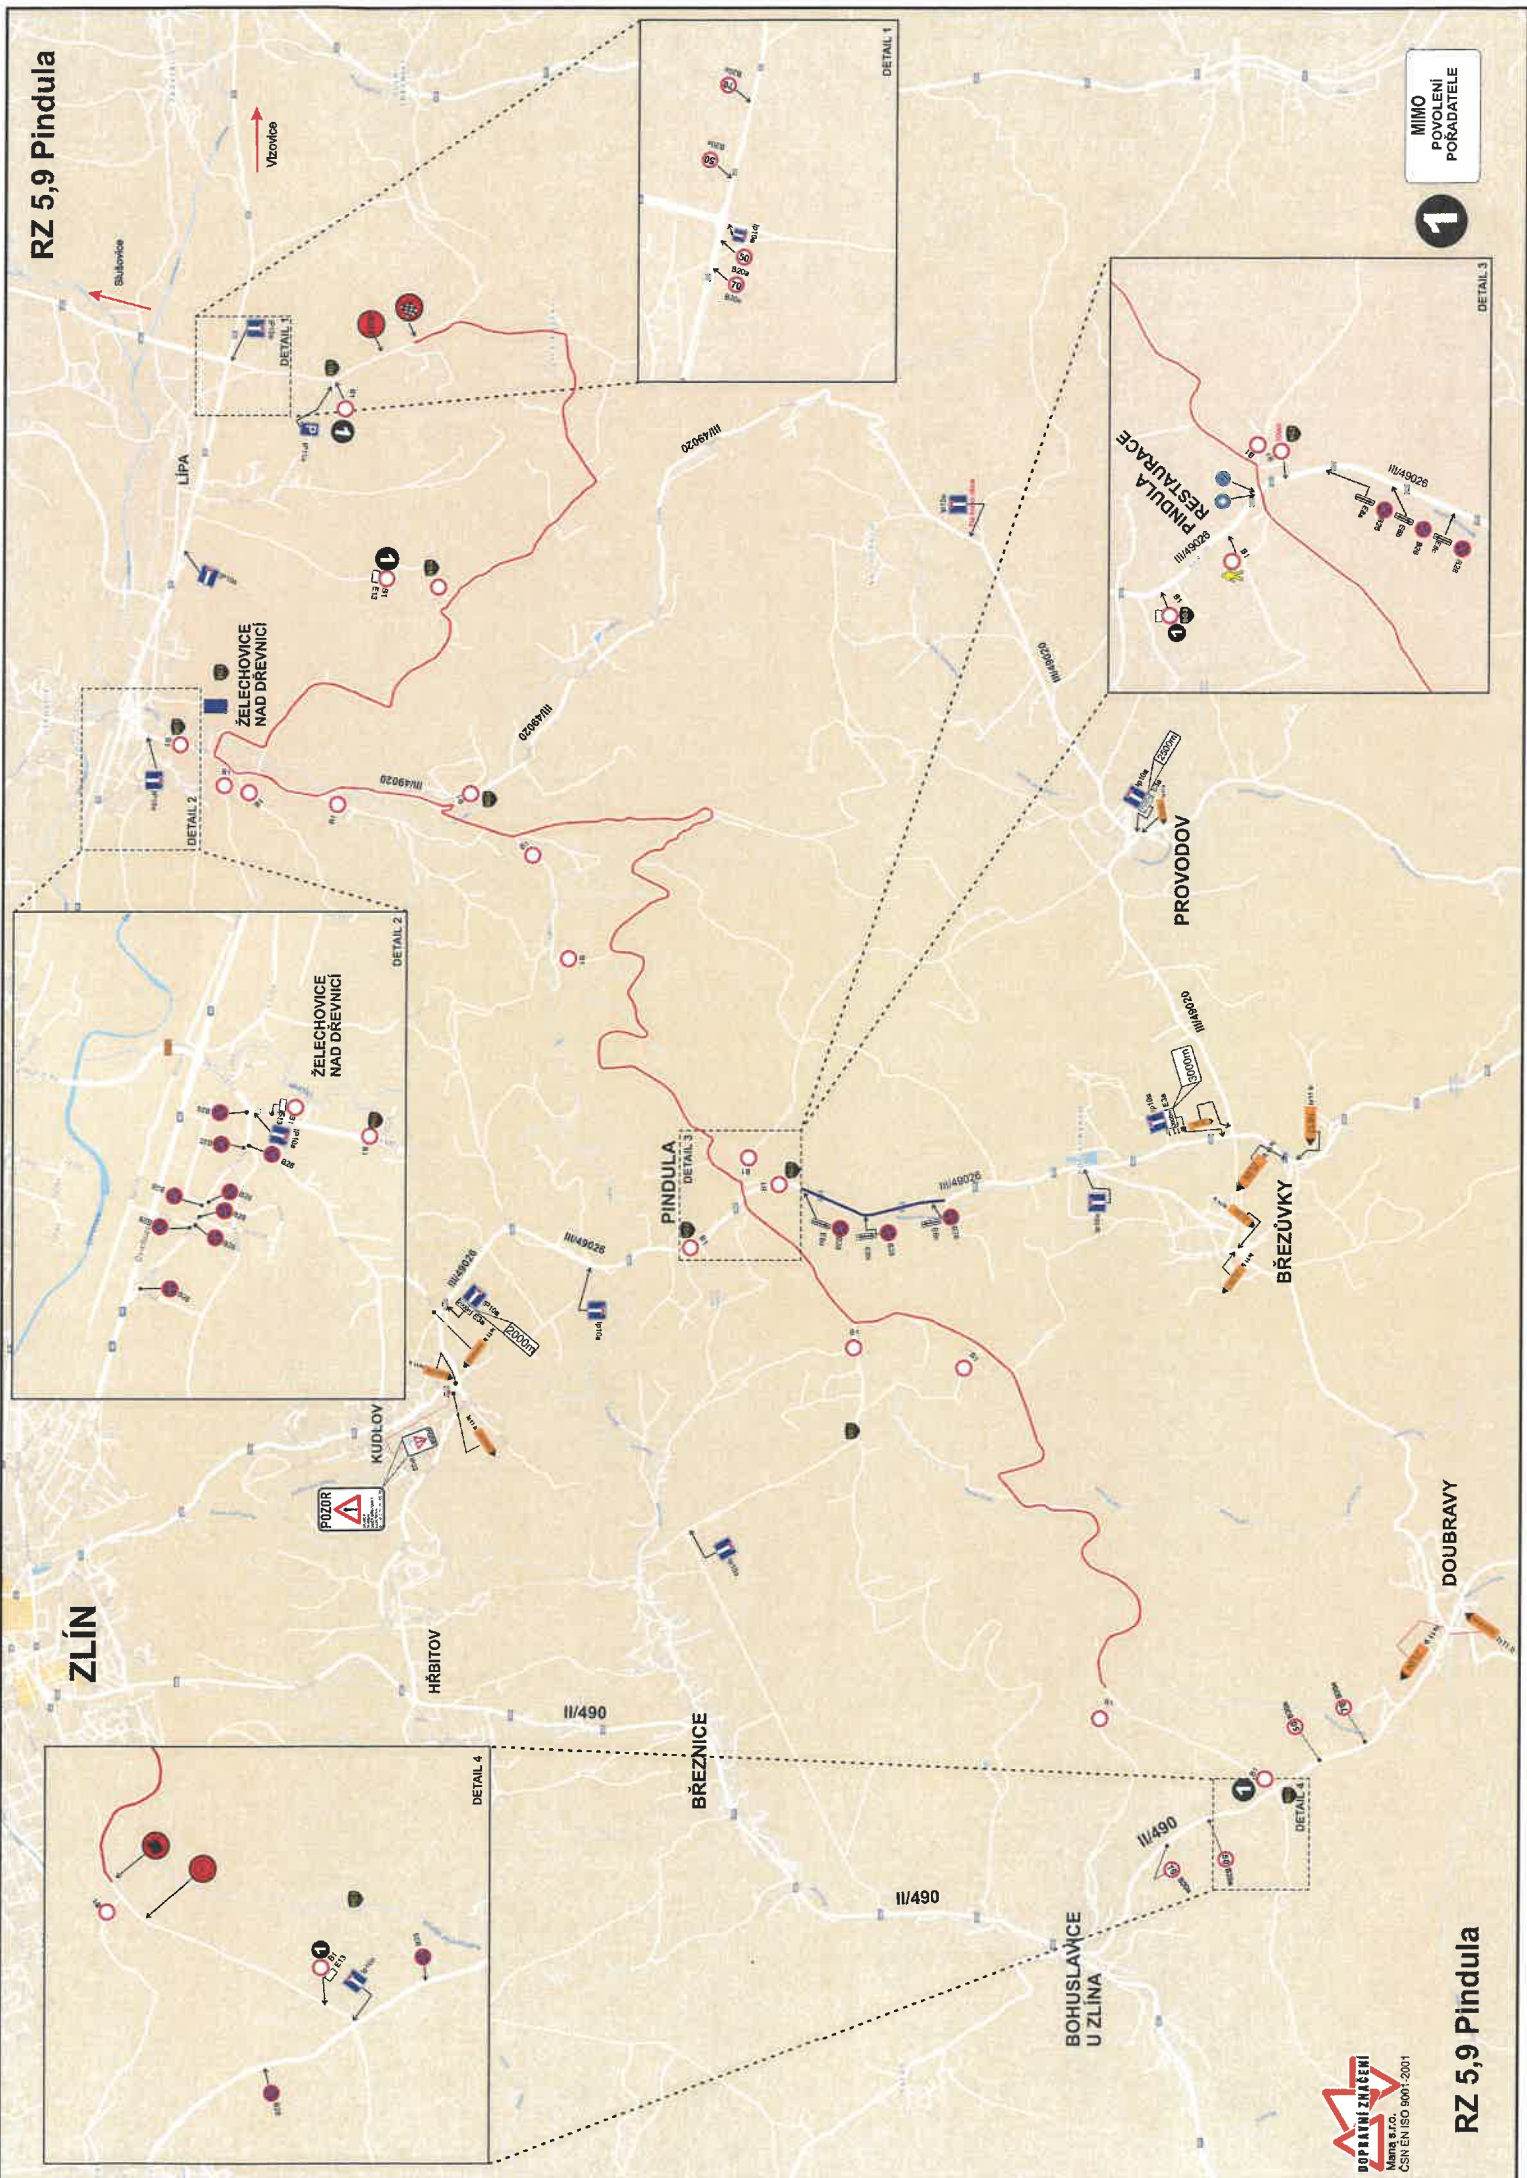

RZ 5,9 Pindula

MIMO
POVOLENÍ
PORÁDĚTELE

1