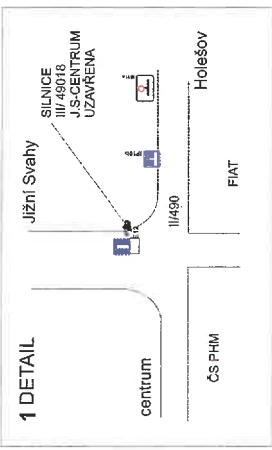

detail č. 1 - křižovatka u Fiatu  
 detail č. 2 - křižovatka nad nemocnicí u Lidlu

# QS/Shakedown Malenovice

Závora u Majáku od LS ČR  
A zákaz vjezdu.  
Domluvíme uzavření.

IP22

IP22

IP22

QS/Shakedown Malenovice

MIMO POVOLENÍ PORADATELE

BOHUSLAVICE U ZLINA