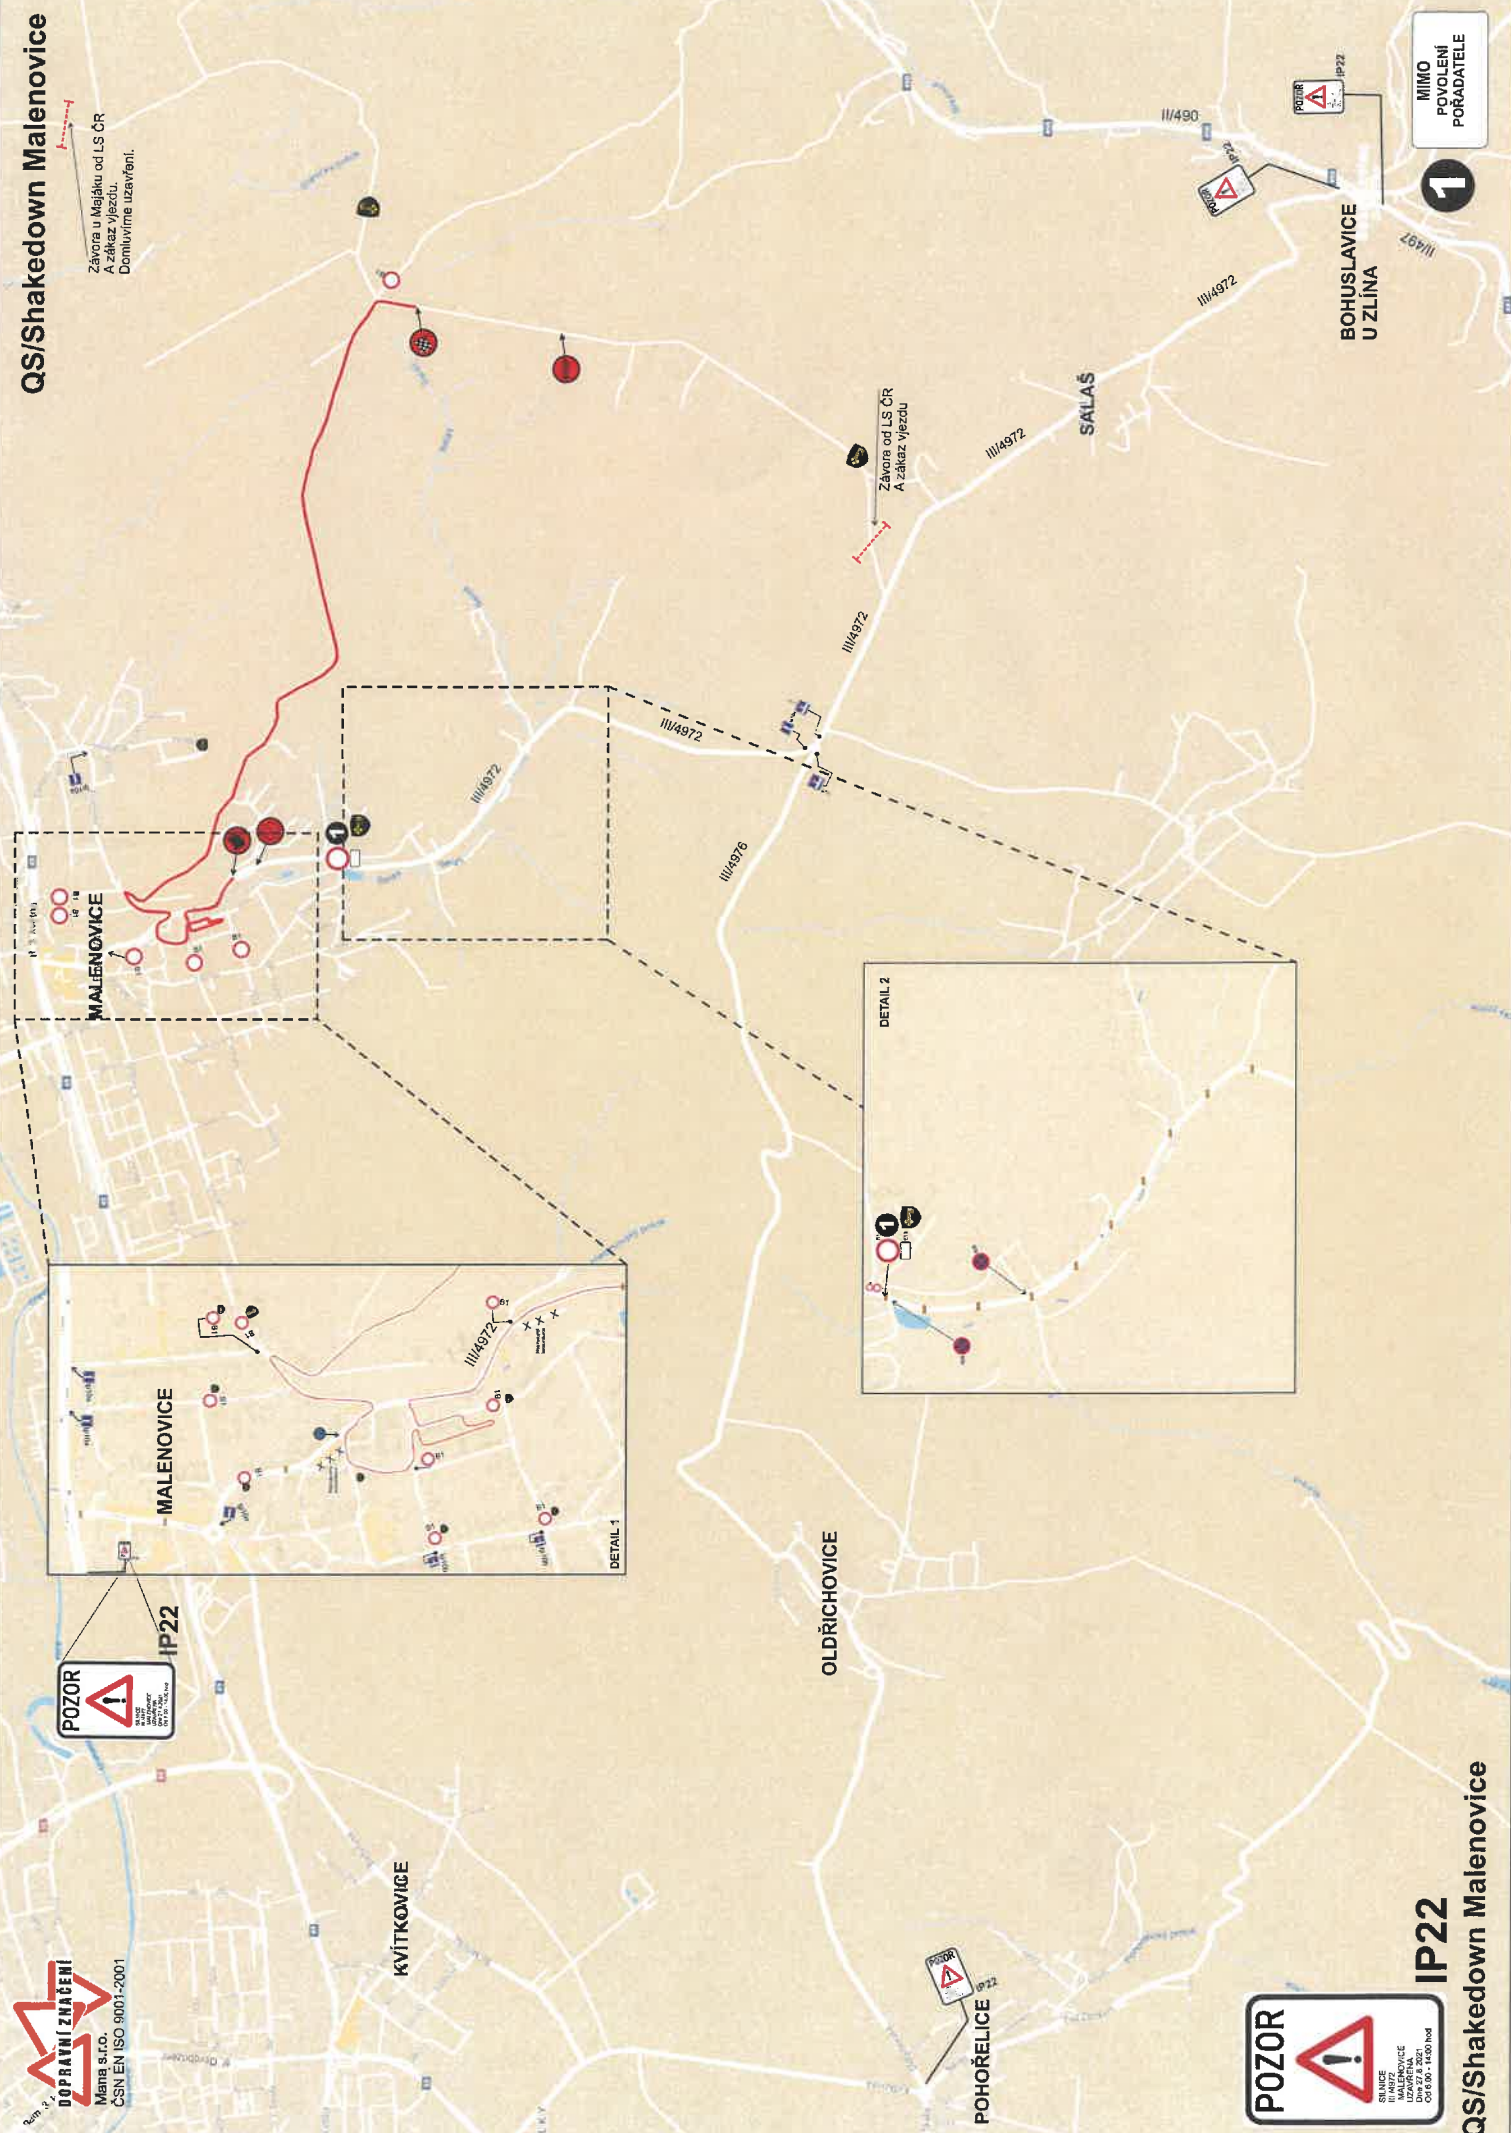

detail č. 1 - křižovatka u Fiatu  
 detail č. 2 - křižovatka nad nemocnicí u Lidlu

# QS/Shakedown Malenovice

Závora u Majáku od LS ČR  
A zákaz vjezdu.  
Domluvíme uzavření.

IP22

IP22

IP22

QS/Shakedown Malenovice

MIMO POVOLENÍ PORADATELE

BOHUSLAVICE U ZLINA

SALAŠ

OLDRICHOVICE

KVIŤKOVICE

POHOŘELICE

DETAIL 2

DETAIL 1

DRŽKOVA

II/489

Řešava: Závora zavřená

DETAIL 2

II/437

RAJNOCHOVICE

DETAIL 4

CHVALČOV